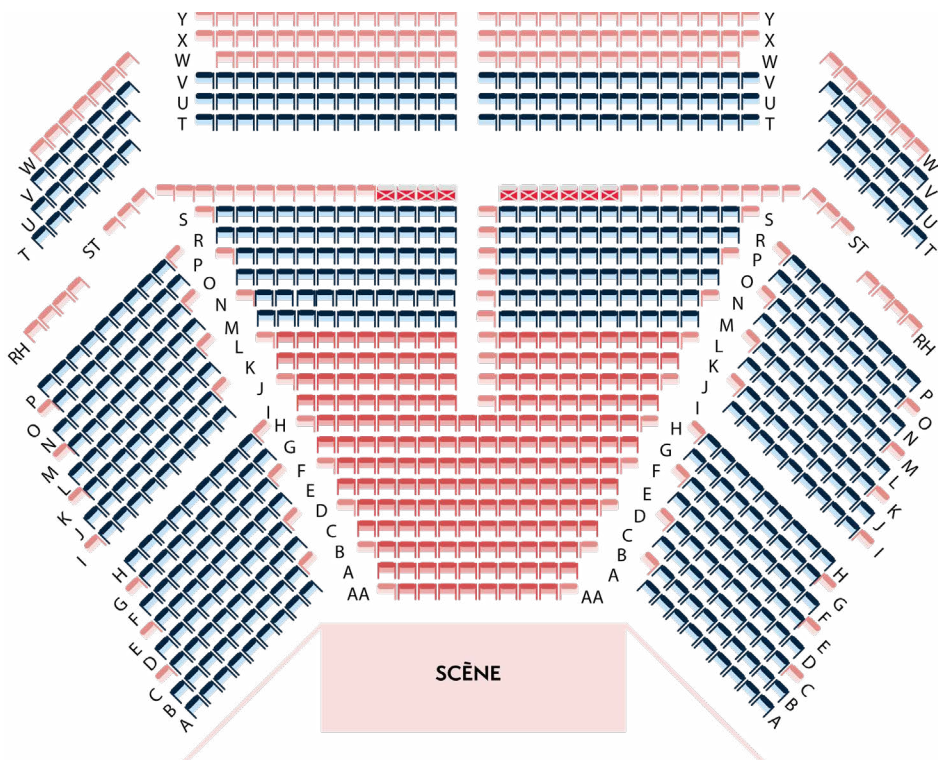

Plan de salle pour les Théâtrales

CARRÉ OR

Rangs AA à L centre

CATÉGORIE 1

CATÉGORIE 2

Strapontins, places PMR, rangs W, X, Y

VOTRE BULLETIN DE RÉSERVATION

PROGRAMME AGENDA 2024-25